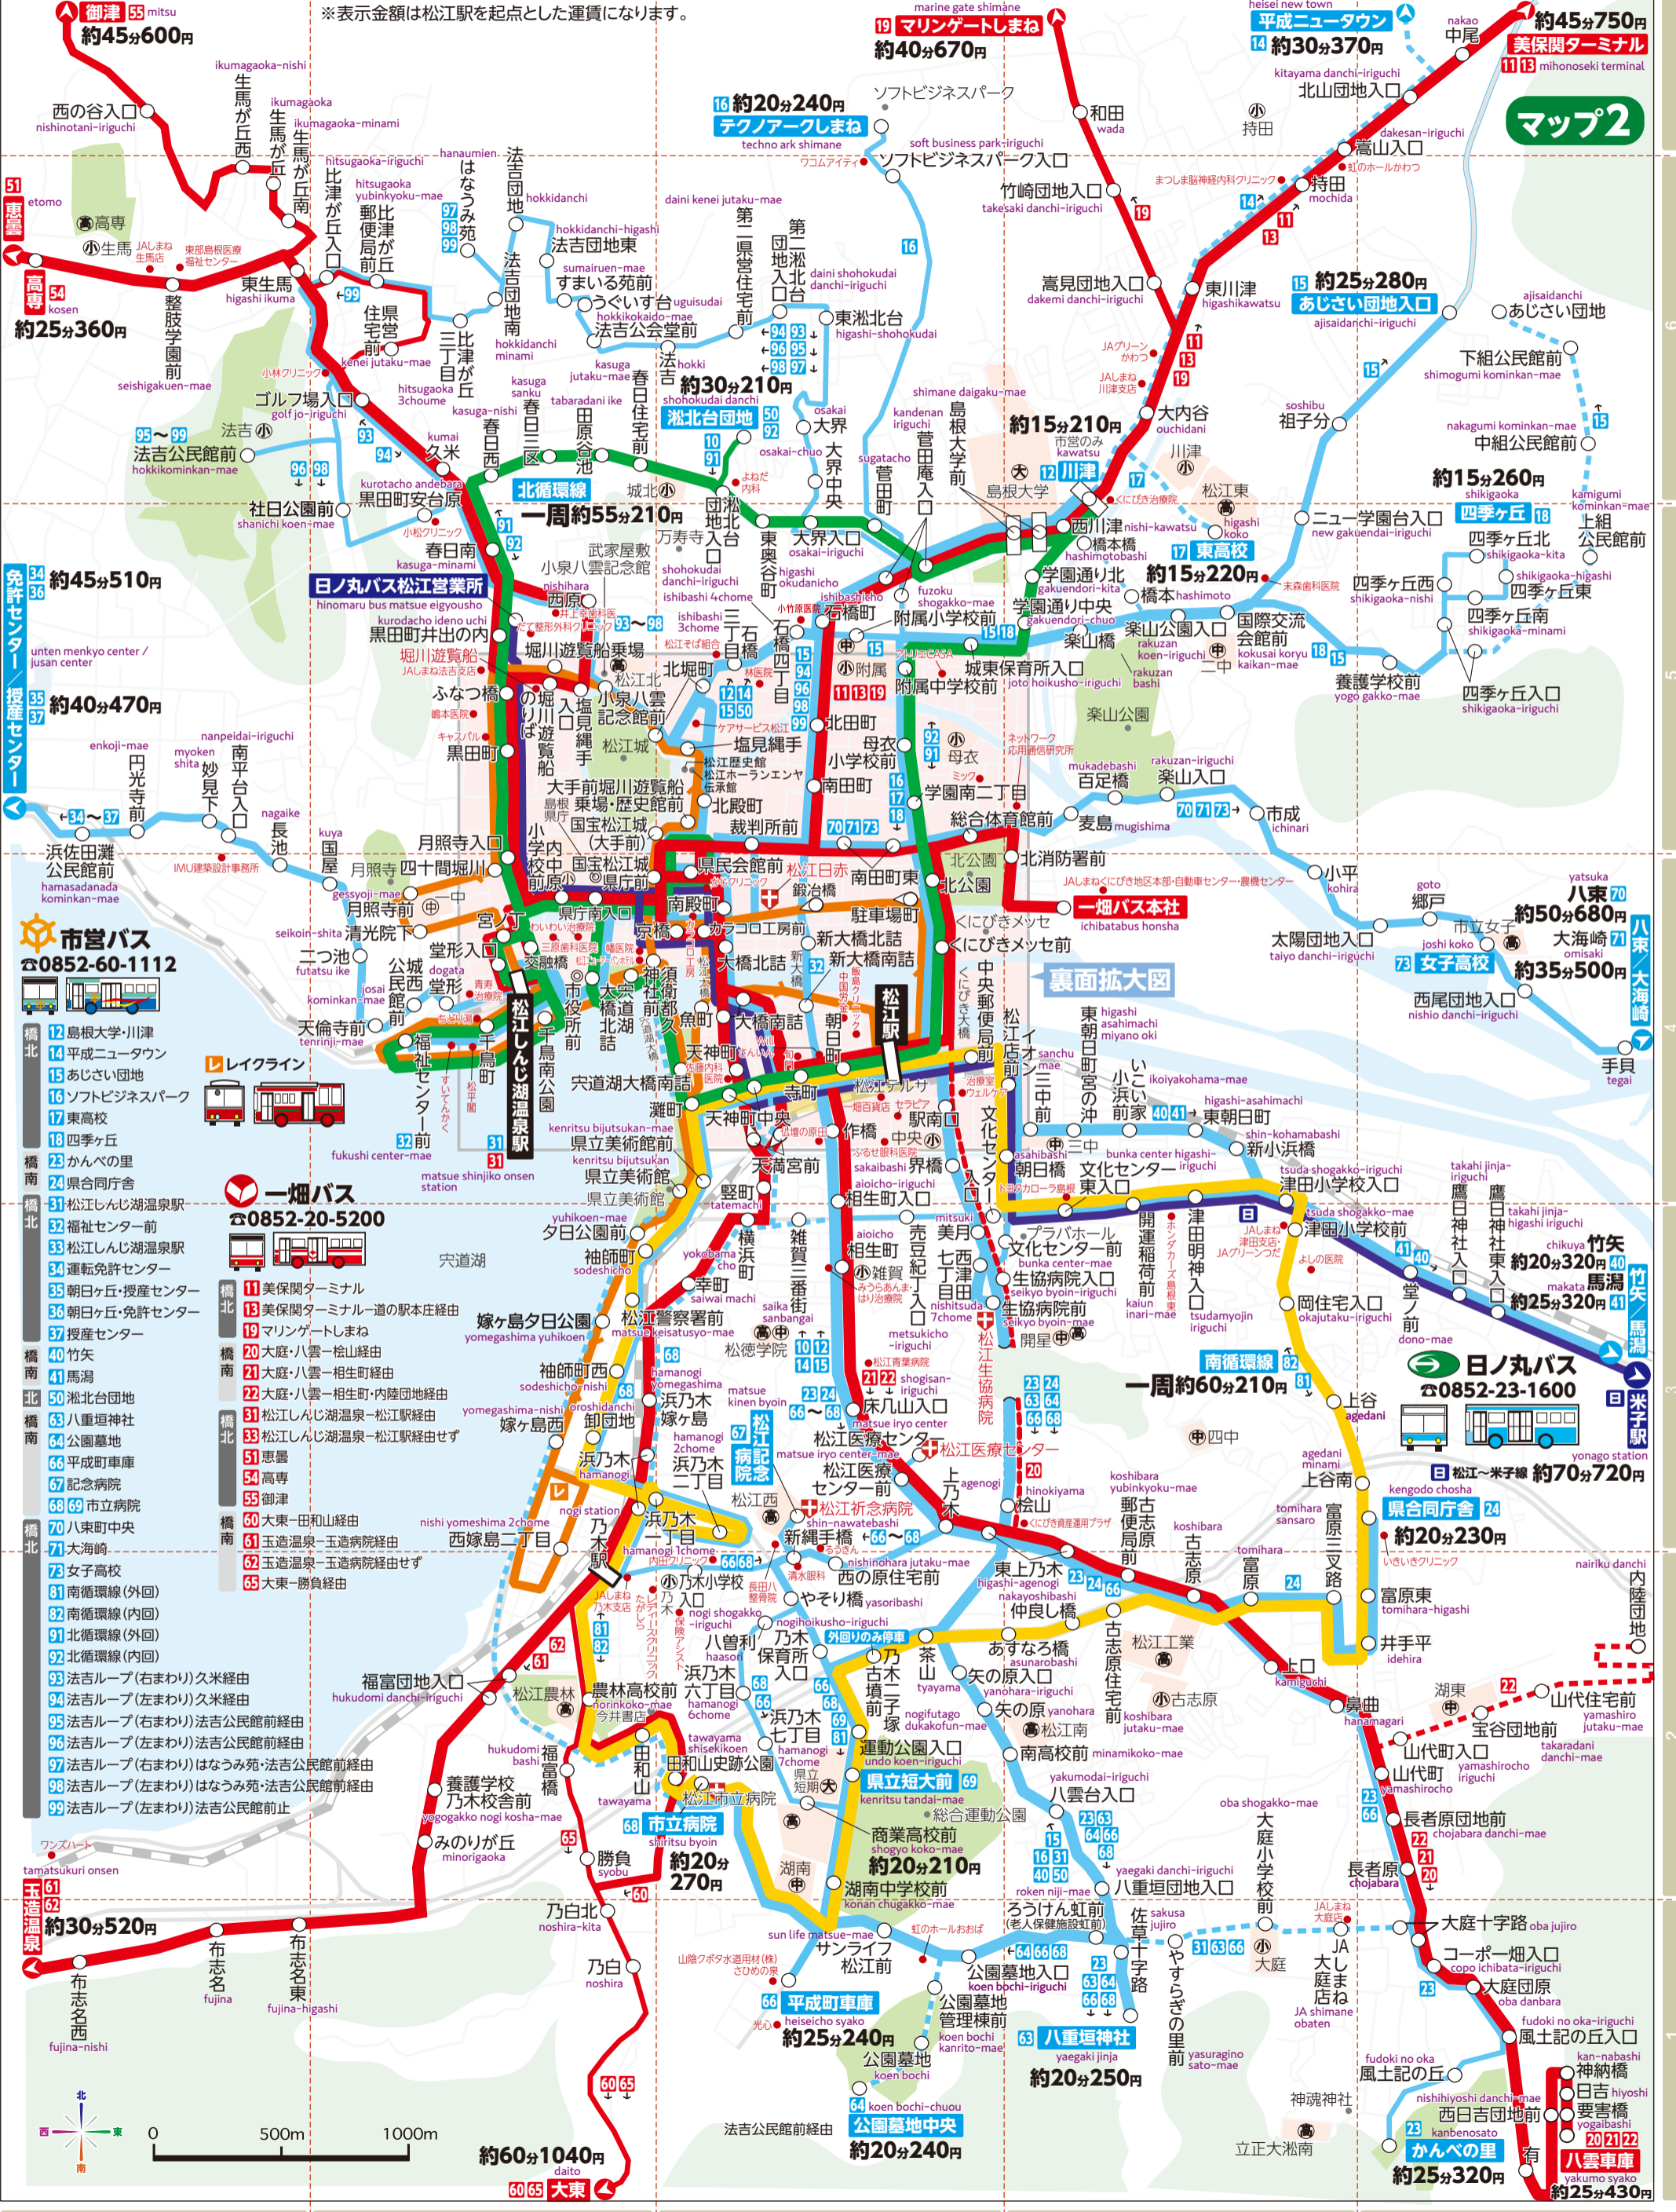

どこでもバスマップ (松江)

松江圏内すべてのバス路線を掲載

- 市営バス
 - 北循環線
 - 南循環線
 - 他路線
 - レイクライン
- 一畑バス
 - 運行路線
- 日の丸バス
 - 運行路線
- 1日の本数
 - 20本~
 - 10~19本
 - 4~9本
 - ~3本
- 方面番号
 - 00 一畑バス
 - 00 市営バス

※表示金額は松江駅を起点とした運賃になります。

マップ2

- ### 一畑バス
- ☎0852-20-5200
- 橋北 11 美保関ターミナル
 - 橋北 19 マリンゲートしまね
 - 橋南 20 大庭・八雲一松山経由
 - 橋南 21 大庭・八雲一相生町経由
 - 橋南 22 大庭・八雲一相生町・内陸団地経由
 - 橋北 31 松江しんじ湖温泉-松江駅経由
 - 橋北 33 松江しんじ湖温泉-松江駅経由せず
 - 橋北 51 恵曇
 - 橋北 54 高専
 - 橋北 55 御津
 - 橋南 60 大東一田和山経由
 - 橋南 61 玉造温泉-玉造病院経由
 - 橋南 62 玉造温泉-玉造病院経由せず
 - 橋北 65 大東一勝負経由

- ### 市営バス
- ☎0852-60-1112
- 橋北 12 島根大学・川津
 - 橋北 14 平成ニュータウン
 - 橋北 15 あじさい団地
 - 橋北 16 ソフトビジネスパーク
 - 橋北 17 東高校
 - 橋北 18 四季ヶ丘
 - 橋南 23 かんべの里
 - 橋南 24 県合同庁舎
 - 橋北 31 松江しんじ湖温泉駅
 - 橋北 32 福祉センター前
 - 橋北 33 松江しんじ湖温泉駅
 - 橋北 34 運転免許センター
 - 橋北 35 朝日ヶ丘・授産センター
 - 橋北 36 朝日ヶ丘・免許センター
 - 橋北 37 授産センター
 - 橋南 40 竹矢
 - 橋南 41 馬湯
 - 橋北 50 湖北台団地
 - 橋南 63 八重垣神社
 - 橋南 64 公園墓地
 - 橋南 66 平成町車庫
 - 橋北 67 記念病院
 - 橋北 68 69 市立病院
 - 橋北 70 八束町中央
 - 橋北 71 大海崎
 - 橋北 73 女子高校
 - 橋北 81 南循環線(外回)
 - 橋北 82 南循環線(内回)
 - 橋北 91 北循環線(外回)
 - 橋北 92 北循環線(内回)
 - 橋北 93 法吉グループ(右まわり)久米経由
 - 橋北 94 法吉グループ(左まわり)久米経由
 - 橋北 95 法吉グループ(右まわり)法吉公民館前経由
 - 橋北 96 法吉グループ(左まわり)法吉公民館前経由
 - 橋北 97 法吉グループ(右まわり)はなうみ苑-法吉公民館前経由
 - 橋北 98 法吉グループ(左まわり)はなうみ苑-法吉公民館前経由
 - 橋北 99 法吉グループ(左まわり)法吉公民館前止

- ### レイクライン
- 橋北 34 免許センター
 - 橋北 35 授産センター
 - 橋北 36 授産センター
 - 橋北 37 授産センター