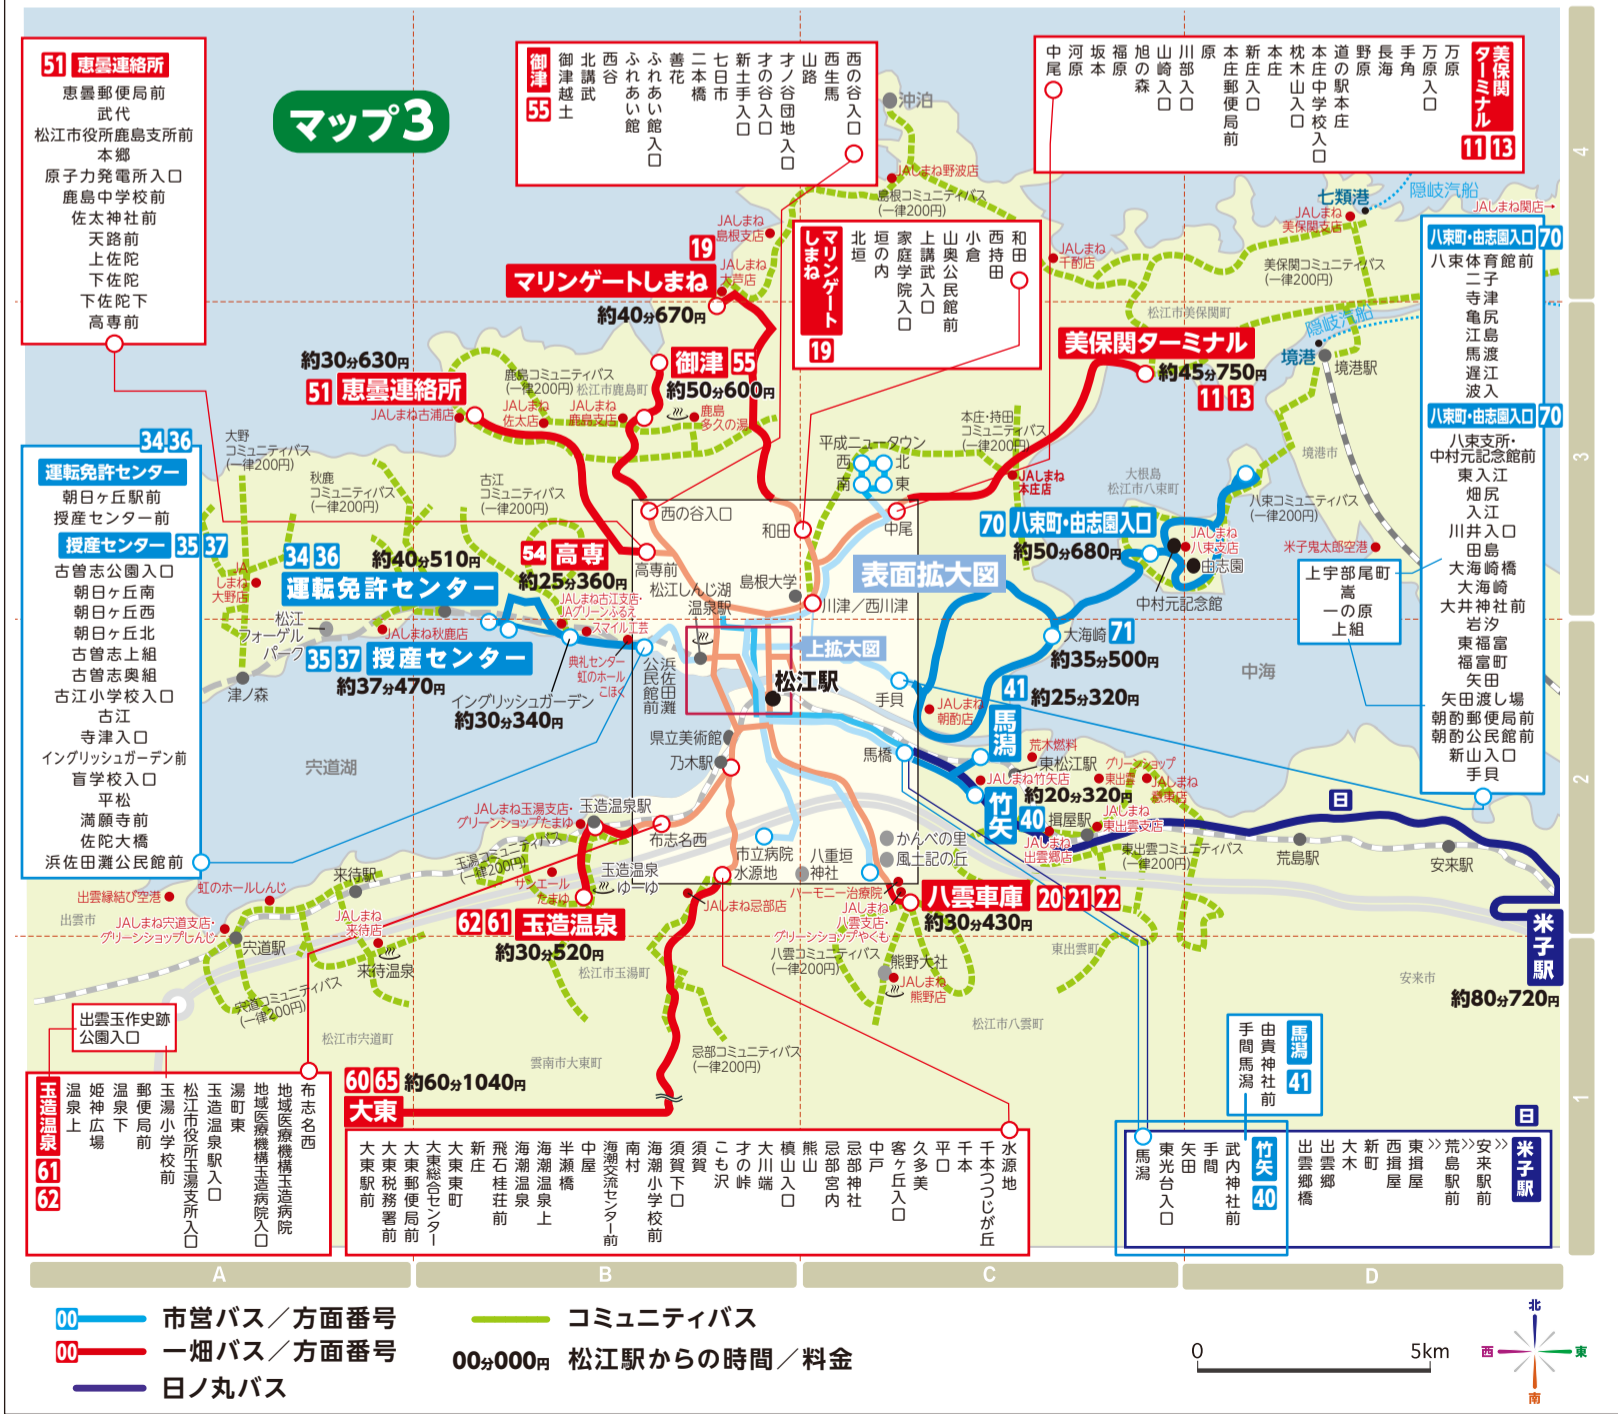

どこでもバスブック松江版第19号に協賛いただきありがとうございます

名称	最寄りバス停	地図	位置
あ IMU 建築設計事務所	南平台入口	マップ2	A4
青葉医院	床几山入口	マップ2	C3
あすなろ治療院	作橋	マップ1	C1
アトリエCASA	附属中学校前	マップ1	D4
荒木燃料	馬場	マップ3	C2
い			
いいきクリニック	松江駅	マップ1	D1
いいきクリニック	県合同庁舎	マップ2	E3
出雲緑び空港	出雲緑び空港	マップ3	A2
一畑百貨店	松江駅	マップ1	D1
井上歯科医院	西原	マップ2	B5
う Willさんいん	朝日町	マップ1	C1
内田クリニック	乃木小学校入口	マップ2	C2
か			
かじクリニック	県民会館前	マップ1	B3
鹿島・多久の湯	鹿島ふれあい館前	マップ3	B3
カラコ工房	カラコ工房前	マップ1	B2
き			
キャスバル	黒田町	マップ1	A3
くにびき治療院	川津	マップ2	D6
け			
ケアサービス松江	塩見縄手	マップ1	B4
こ			
光心	平成町車庫	マップ2	C1
小竹原医院	石橋町	マップ2	C5
小林クリニック	ゴルフ場入口	マップ2	B6
小松クリニック	黒田町安台原	マップ2	B5
さ			
さびの泉 山陰ボクサ道用材	平成町車庫	マップ2	C1
佐藤内科医院	天神町	マップ1	B1
し			
JALしまねくにびき地区本部	北消防署前	マップ2	D4
清水眼科	新縄手橋	マップ2	C2-3
嶋本医院	堀川遊覧船乗場西入口	マップ2	B5
松平閣	千鳥町	マップ1	A1
旬門	松江駅	マップ1	C1
す			
末森歯科医院	国際交流会館前	マップ2	D5
すいてんかく	千鳥町	マップ1	A1
スマイル工芸	盲学校入口	マップ3	B2
せ			
青涛治療院	松江しんじ湖温泉駅	マップ1	A1
た			
たがしらレディースクリニック	乃木駅前	マップ2	B2
ただて整形外科クリニック	黒田町井出の内	マップ2	B5
ち			
治療室ウエルケア	松江駅	マップ2	C4
ちどり湯	千鳥町	マップ1	A1
と			
東部島根医療福祉センター	整肢学園前	マップ2	A6
トヨタカラー島根	文化センター東入口	マップ2	D3
な			
長岡屋茂助	塩見縄手	マップ1	B4
長田八整骨院	新縄手橋	マップ2	C3
に			
ニューアーバンホテル	須衛都久神社前	マップ1	B2
ね			
ネットワーク応用通信研究所	総合体育館前	マップ1	D3
は			
ハーモニ治療院	日吉	マップ3	C2
林医院	北堀町	マップ1	C4
幅医院	京橋	マップ1	B2
ふ			
仏壇の原田 松江店	作橋	マップ1	C1
ふるせ眼科医院	作橋	マップ1	D1
ほ			
保険アシスト	浜乃木六丁目	マップ2	C2
堀川遊覧船	堀川遊覧船乗場西入口	マップ1	A4
ホンダカーズ島根東	津田町入口	マップ2	D3
ま			
松江記念病院	新縄手橋	マップ2	C3
松江生協病院	生協病院入口	マップ2	C-D3
松江そば組合	北堀町	マップ2	C5
まつしま脳神経内科クリニック	持田	マップ2	D6
み			
みうらあま・はり治療院	相生町	マップ2	C3
ミック	総合体育館前	マップ1	D3
三原歯科医院	交遊橋	マップ1	A2
よ			
よしの医院	津田小学校前	マップ2	D3
米子鬼太郎空港	米子鬼太郎空港	マップ3	D3
よねだ内科	北北台団地入口	マップ2	C6
れ			
レディース治療院セラピア	松江駅	マップ1	D1
ろ			
ろうさん	松江駅	マップ1	C1
わ			
わいわい治療院	交遊橋	マップ1	A2
ワコムアイティ	ソフトビジネスパーク	マップ2	C6-7
ワンズハート	布志名西	マップ2	A2

**JR松江駅前バス乗り場案内**

1 81南循環線外回り 82南循環線内回り 91北循環線外回り 92北循環線内回り

2 1113美保関ターミナル 12島根大学・川津 14平成ニュータウン 15あじさい団地 16ソフトビジネスパーク 17東高校 18西ヶ丘 19マリゲートしまね 20北北台団地

3 81松江しんじ湖温泉 81松江しんじ湖温泉駅 82福祉センター 84免許センター 85朝日ヶ丘・授産センター 86朝日ヶ丘・免許センター 87授産センター 88松江営業所