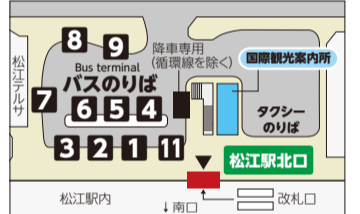

- 凡例**
- 市営一般線
 - 一畑一般線
 - 共同運行
 - 市営レイクライン
 - 市営北循環線
 - 市営南循環線
 - コミュニティバス
 - 双方バス停
 - ◇ 片方向バス停
 - 遊覧船/乗り場

JR松江駅 バスのりば案内

- 南循環線外回り
南循環線内回り
北循環線外回り
北循環線内回り
病院循環線
- あじさいループ外回り
あじさいループ内回り
東高校
島根大学・川津
美保関ターミナル
- 松江しんじ湖温泉駅
福祉センター前
授産センター
松江しんじ湖温泉駅
- かんべの里
県合同庁舎前
大庭・八雲(八雲車庫)
- 八重垣神社
公園墓地中央
大島崎
八東町・由志園入口
平成町車庫
女子高校前
ソフトビジネスパーク
湖北台団地
玉造温泉
- 法吉ループ右回り
法吉ループ左回り
ソフトビジネスパーク
湖北台団地
恵曇
高専
- ぐるっと松江レイクライン
- 高速バス予備ホーム
- 高速バス(東京・名古屋・京都・大阪・神戸・岡山・広島・福岡)
空港連絡バス(出雲空港・米子空港)
隠岐汽船連絡バス(七瀬港・境港)
降車ホーム(降車専用)
- くにびきメッセ・総合体育館・一畑バス本社

- 凡例**
- 市営バス
 - 一畑バス
 - 共同運行
 - コミュニティバス
 - イエローバス
 - 雲南市民バス
 - まつえのるーとエリア

00分000円 松江駅からの時間/料金

市営バス

松江市営バス ホームページ

レイクライン

ぐるっと松江 レイクラインバス ホームページ

一畑バス

一畑バス ホームページ