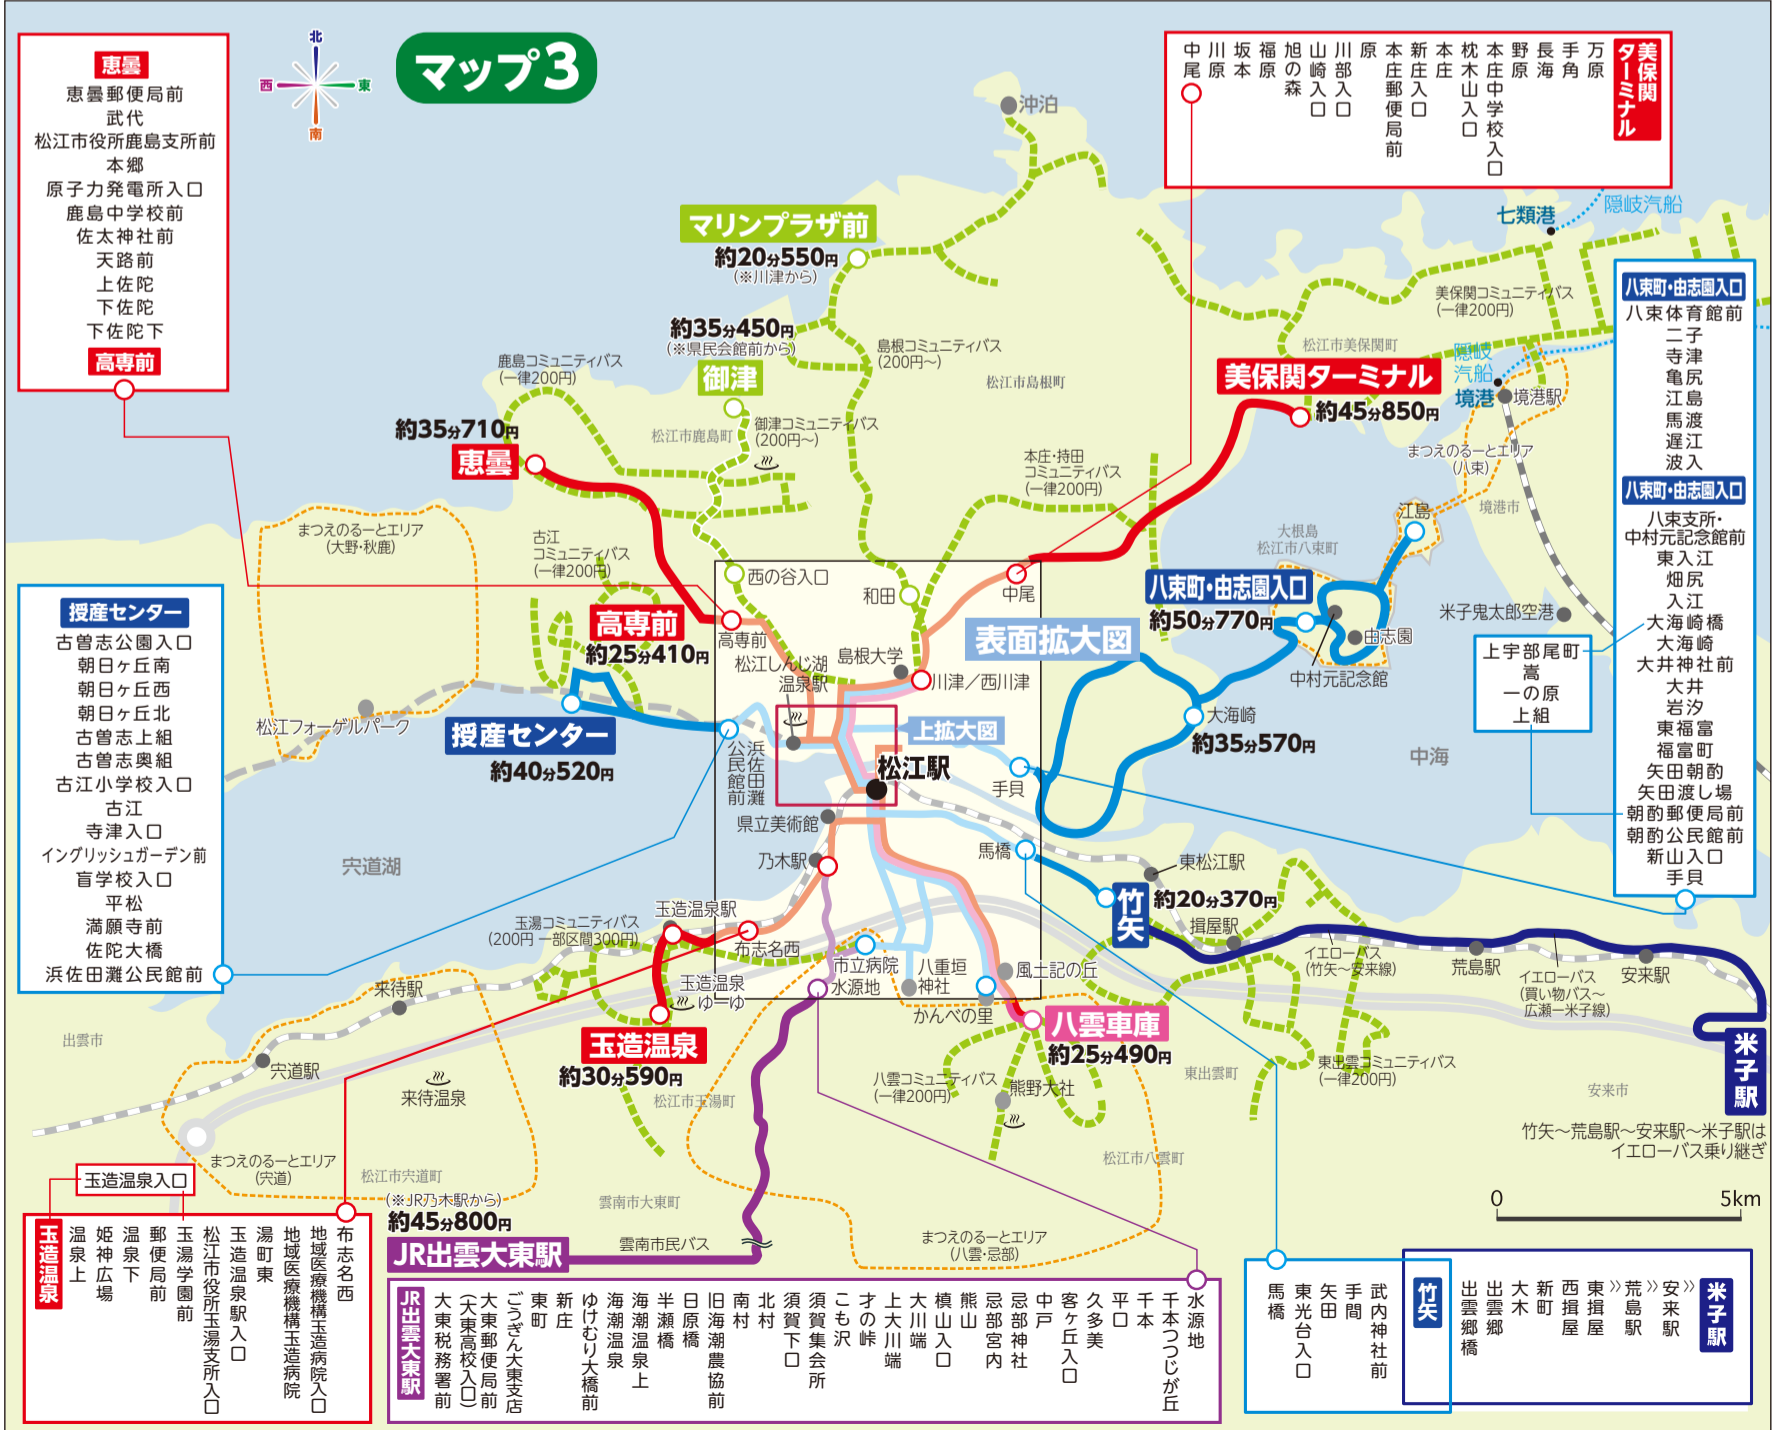

- 凡例**
- 市営一般線
 - 一畑一般線
 - 共同運行
 - 市営レイクライン
 - 市営北循環線
 - 市営南循環線
 - コミュニティバス
 - 双方バス停
 - ◇ 片方向バス停
 - 遊覧船/乗り場

JR松江駅 バスのりば案内

- 南循環線外回り
南循環線内回り
北循環線外回り
北循環線内回り
病院循環線
- あじさいループ外回り
あじさいループ内回り
東高校
島根大学・川津
美保関ターミナル
- 松江しんじ湖温泉駅
福祉センター前
授産センター
松江しんじ湖温泉駅
- かんべの里
県合同庁舎前
大庭・八雲(八雲車庫)
- 八重垣神社
公園墓地中央
大島崎
八東町・由志園入口
平成町車庫
女子高校前
ソフトビジネスパーク
湖北台団地
玉造温泉
- 法吉ループ右回り
法吉ループ左回り
ソフトビジネスパーク
湖北台団地
恵曇
高専
- ぐるっと松江レイクライン
- 高速バス予備ホーム
- 高速バス(東京・名古屋・京都・大阪・神戸・岡山・広島・福岡)
空港連絡バス(出雲空港・米子空港)
隠岐汽船連絡バス(七瀬港・境港)
降車ホーム(降車専用)
- くにびきメッセ・総合体育館・一畑バス本社

- 凡例**
- 市営バス
 - 一畑バス
 - 共同運行
 - コミュニティバス
 - イエローバス
 - 雲南市民バス
 - まつえのるーとエリア

00分000円 松江駅からの時間/料金

市営バス

松江市営バス ホームページ

レイクライン

ぐるっと松江 レイクラインバス ホームページ

一畑バス

一畑バス ホームページ

コミュニティバス

松江市 コミュニティバス ホームページ

どこでもバスマップ (松江)

どこでもバスマップ
制作:NPO法人プロジェクトゆうあい
令和8年4月発行
マップに関するお問い合わせ
TEL:0852-32-8645

表示金額は松江駅を起点とした運賃になります。(※が付いている表示金額は出発バス停を起点とした運賃になります。)