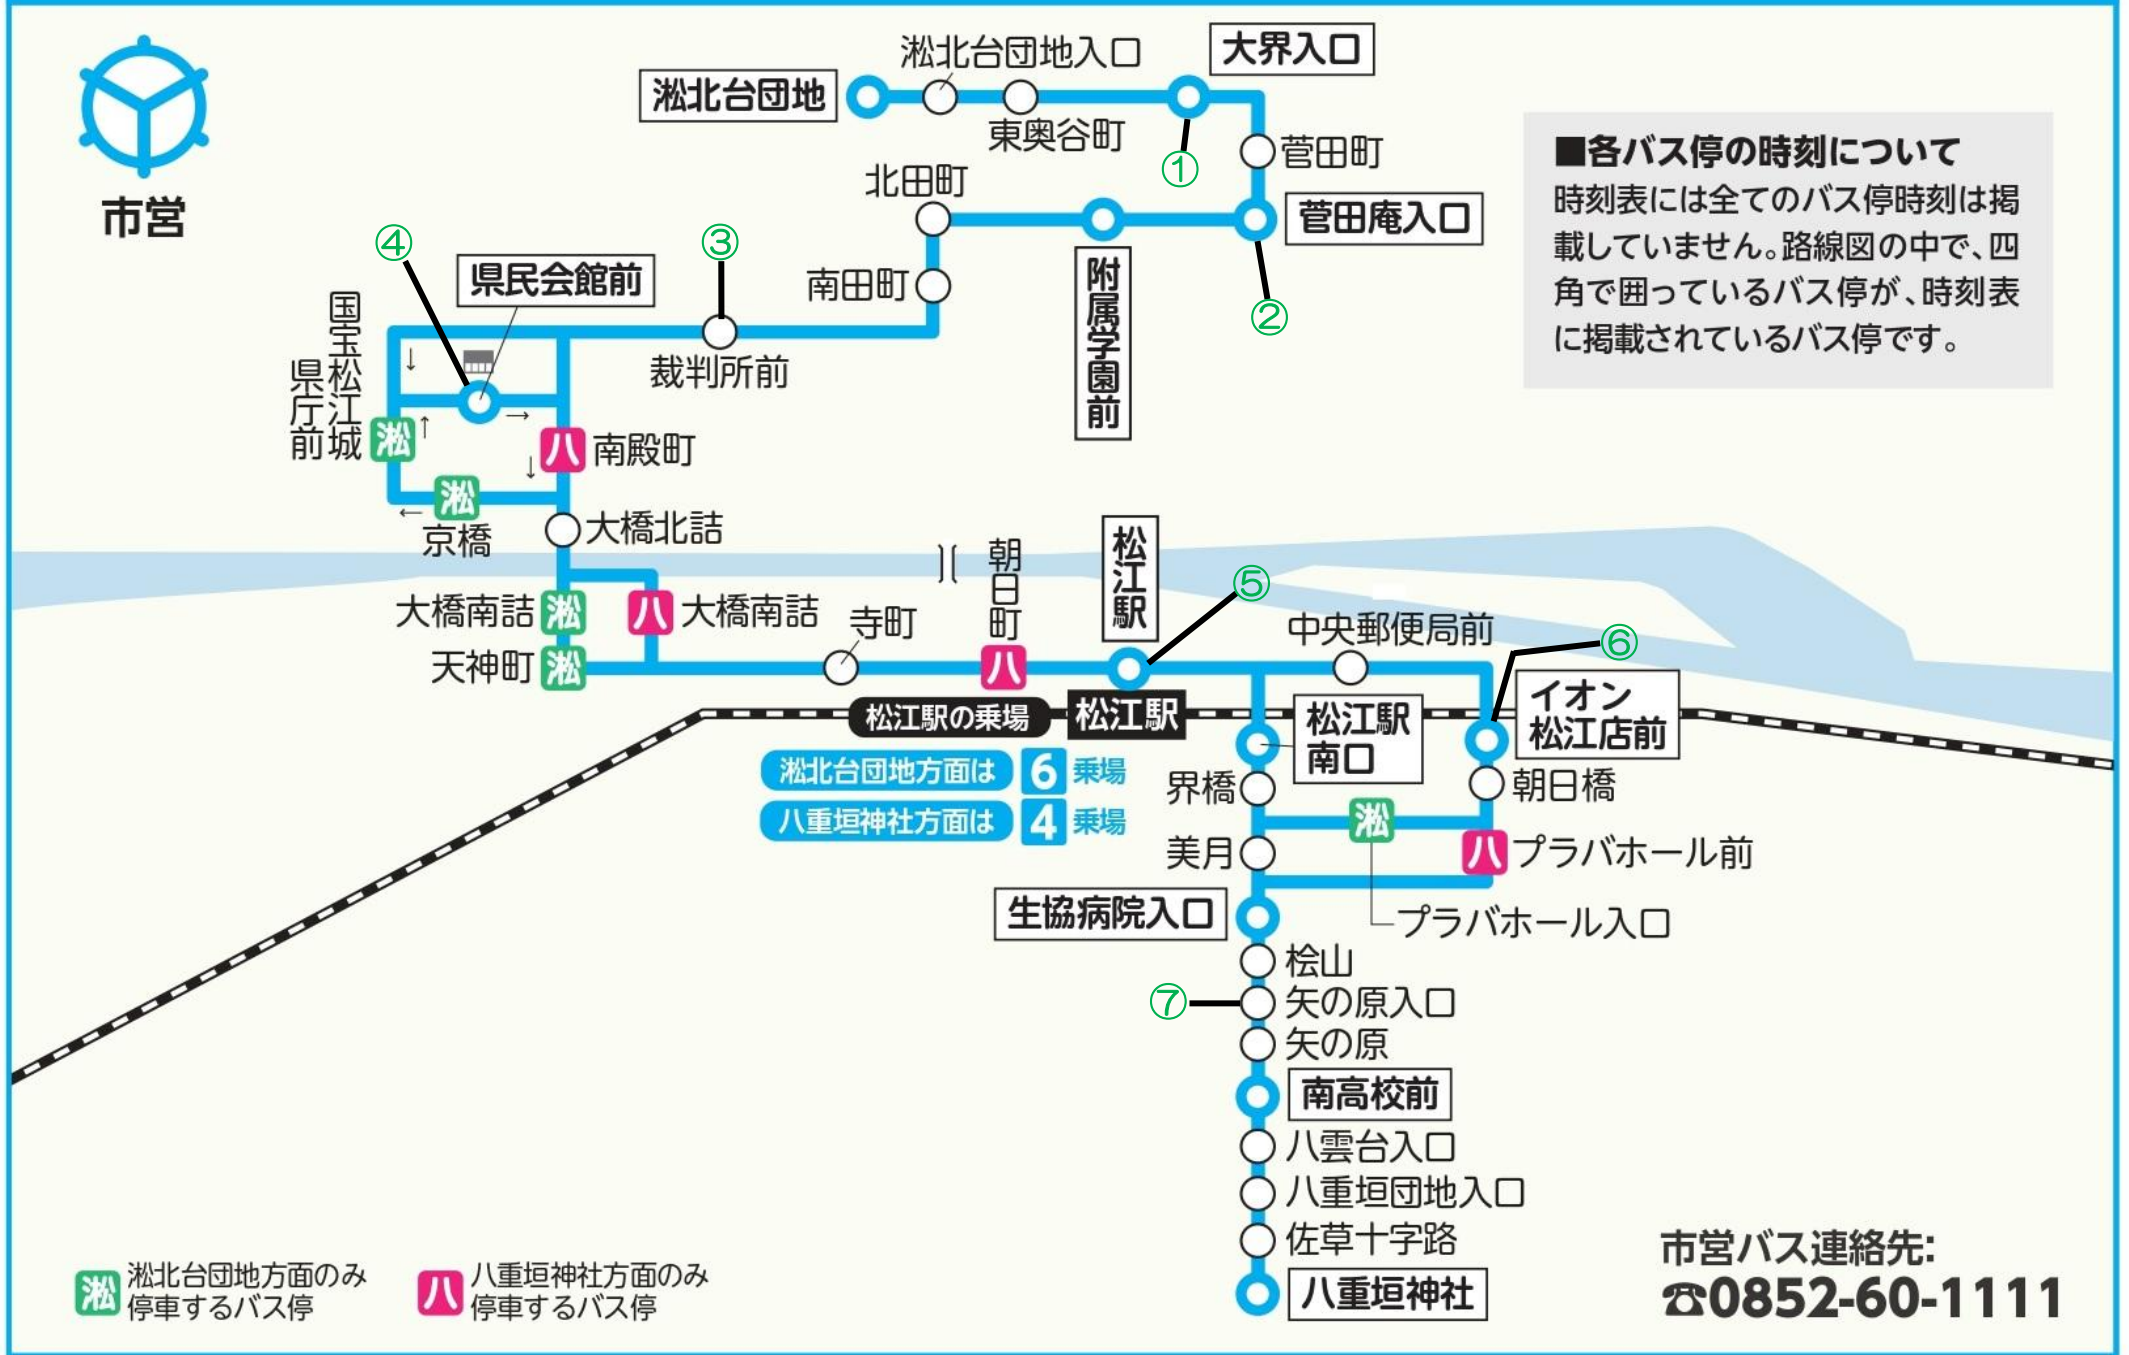

バスでお出かけ買い物マップ

八重垣線（淞北台団地・松江駅～八重垣神社）

①ラパン城北店

〒690-0871 島根県松江市東奥谷町 374-1 営業時間 9:30~22:00 TEL 0852-27-3820

②イオン菅田店

〒690-0825 島根県松江市学園 2-9-39 営業時間 24 時間営業 TEL 0852-32-4321

③ラパン母衣町店

〒690-0886 島根県松江市母衣町 180-9 営業時間 9:30~22:00 TEL 0852-23-2080