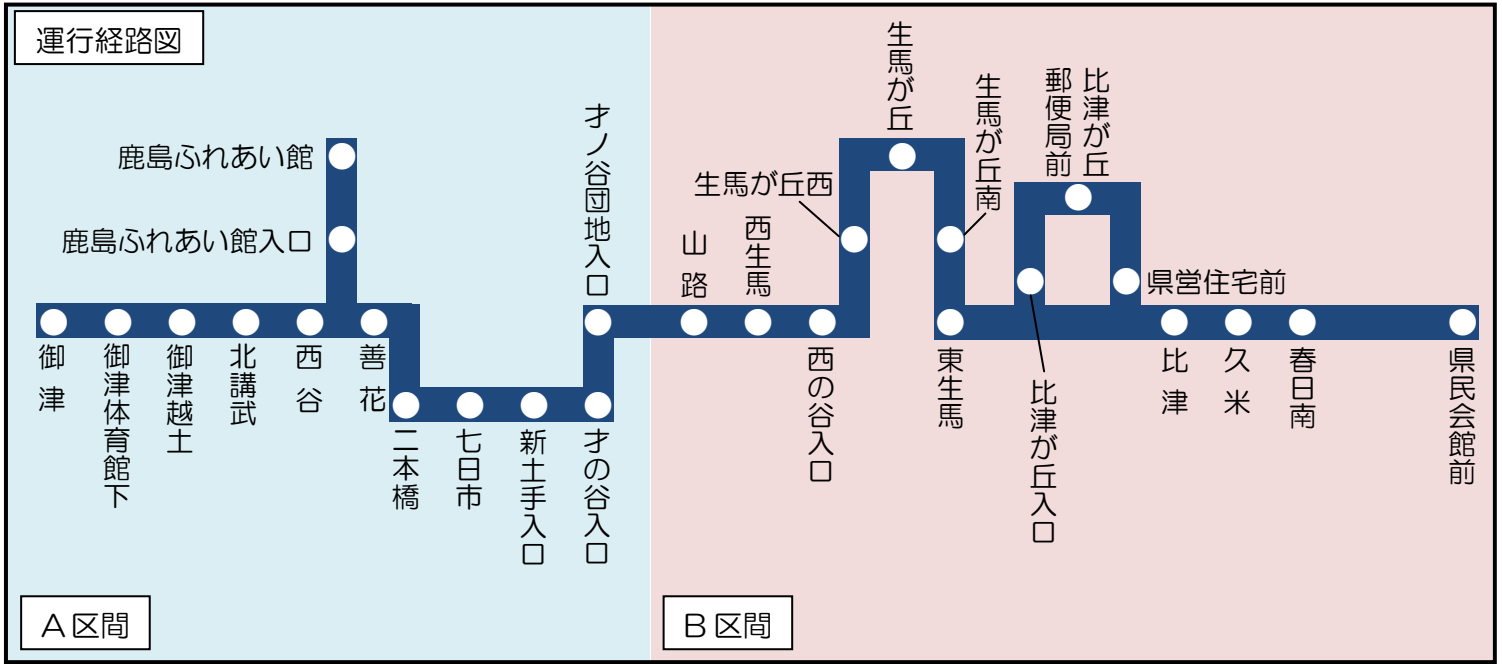

一畑バス御津線廃止に伴い、松江市コミュニティバス御津線の運行が始まります。

運行開始	2024年10月1日(火)
運行区間	御津～春日南(初便のみ御津～県民会館前を往復)
運行本数	平日 8 往復 土日 6 往復
運賃	A 区間 御津～オノ谷団地入口→200 円 B 区間 山路～春日南(県民会館前) →200 円 ※区間をまたぐと合算運賃となります。

乗車	A 区間	B 区間
降車	200 円	400 円
	400 円	200 円

詳しくは御津線のページをご覧ください。

御津コミュニティバス時刻表

御津	御津越土	北講武	西谷	入ふれあい館	ふれあい館	入ふれあい館	善花	七日市	オノ谷入口	オノ谷団地	西生馬	西の谷入口	生馬が丘	生馬が丘南	東生馬	入比津が丘	郵便局前	比津が丘	県営住宅前	比津	春日南	県民会館前
6:55	6:57	6:59	6:59	7:00	7:01	7:02	7:03	7:05	7:07	7:07	7:10	7:10	7:13	7:13	7:15	7:16	7:17	7:18	7:18	7:19	7:22	7:31
8:55	8:57	8:59	8:59	9:00	9:01	9:02	9:03	9:05	9:07	9:07	9:10	9:10	9:13	9:13	9:15	→	→	→	→	9:16	9:18	
10:40	10:42	10:44	10:44	10:45	10:46	10:47	10:48	10:50	10:52	10:52	10:55	10:55	10:58	10:58	11:00	→	→	→	→	11:01	11:03	
12:15	12:17	12:19	12:19	12:20	12:21	12:22	12:23	12:25	12:27	12:27	12:30	12:30	12:33	12:33	12:35	12:36	12:37	12:38	12:38	12:39	12:41	
13:40	13:42	13:44	13:44	13:45	13:46	13:47	13:48	13:50	13:52	13:52	13:55	13:55	13:58	13:58	14:00	14:01	14:02	14:03	14:03	14:04	14:06	
15:40	15:42	15:44	15:44	15:45	15:46	15:47	15:48	15:50	15:52	15:52	15:55	15:55	15:58	15:58	16:00	16:01	16:02	16:03	16:03	16:04	16:06	
17:05	17:07	17:09	17:09	17:10	17:11	17:12	17:13	17:15	17:17	17:17	17:20	17:20	17:23	17:23	17:25	→	→	→	→	17:26	17:29	
18:40	18:42	18:44	18:44	18:45	18:46	18:47	18:48	18:50	18:52	18:52	18:55	18:55	18:58	18:58	19:00	→	→	→	→	19:01	19:03	

※全停留所の時刻が載っている訳ではありません。 土日祝運休