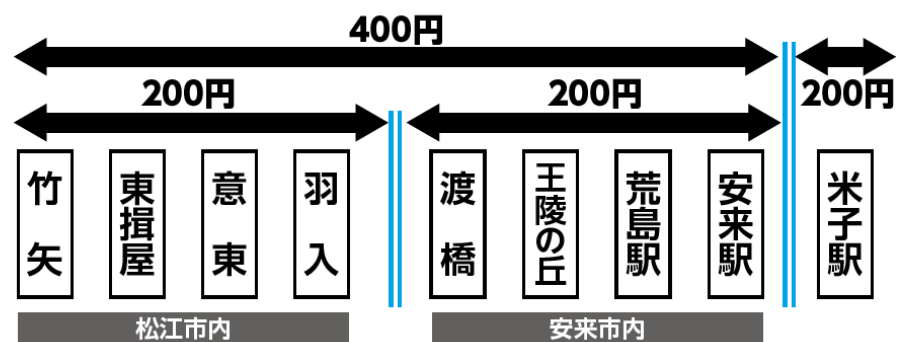

イエローバス 乗車料金表

●同一市内での乗降の場合…200円 ●市をまたいだ乗降の場合…400円
例) ◆松江市内で乗車して、渡橋以降で降車した場合 ◆安来市内で乗車して、羽入以降で降車した場合